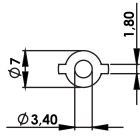

Material :

- * Zamak DIN-EN 1774-ZnAl4Cu1
- * Finish: Chrome

DD: 03

DD: 05

DD: 46

DD: 77

AP13.DD.1.2

**MİNİ METAL ANAHTAR
MINI METAL KEY**