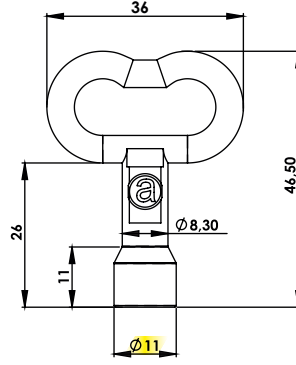

AP03.DD.1.2

**MİNİ METAL ANAHTAR
MINI METAL KEY**

DD: 03

DD: 05

DD: 46

DD: 77

Malzeme :

- * Zamak DIN-EN 1774-ZnAl4Cu1
- * Kaplama: Krom

Material :

- * Zamak DIN-EN 1774-ZnAl4Cu1
- * Finish: Chrome

DD: 03

DD: 05

DD: 46

DD: 77

AP13.DD.1.2

**MİNİ METAL ANAHTAR
MINI METAL KEY**

DD: 47

DD: 48

DD: 78

DD: 79

Malzeme :

- * Zamak DIN-EN 1774-ZnAl4Cu1
- * Kaplama: Krom

Material :

- * Zamak DIN-EN 1774-ZnAl4Cu1
- * Finish: Chrome

DD: 47

DD: 48

DD: 78

DD: 79

TA01.35

**ANAHTAR ASKILIĞI
KEY ACCESSORIES**

Malzeme:

- * ABS