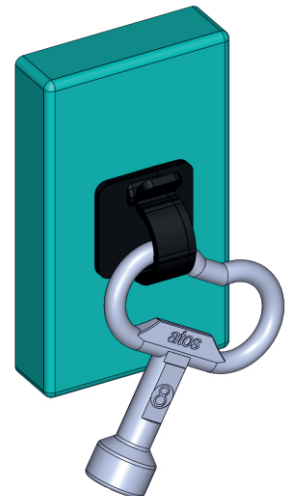

AP03.DD.1.2

**MİNİ METAL ANAHTAR
MINI METAL KEY**

DD: 03

DD: 05

DD: 46

DD: 77

Malzeme :

- * Zamak DIN-EN 1774-ZnAl4Cu1
- * Kaplama: Krom

Material :

- * Zamak DIN-EN 1774-ZnAl4Cu1
- * Finish: Chrome

DD: 03

DD: 05

DD: 46

DD: 77

AP13.DD.1.2

**MİNİ METAL ANAHTAR
MINI METAL KEY**

DD: 47

DD: 48

DD: 78

DD: 79

Malzeme :

- * Zamak DIN-EN 1774-ZnAl4Cu1
- * Kaplama: Krom

Material :

- * Zamak DIN-EN 1774-ZnAl4Cu1
- * Finish: Chrome

DD: 47

DD: 48

DD: 78

DD: 79

TA01.35

**ANAHTAR ASKILIĞI
KEY ACCESSORIES**

Malzeme:

- * ABS