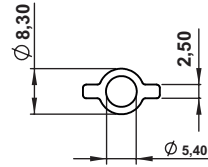

AP03.DD.1.2

**MİNİ METAL ANAHTAR
MINI METAL KEY**

DD: 03

DD: 05

DD: 46

DD: 77

Malzeme :

- * Zamak DIN-EN 1774-ZnAl4Cu1
- * Kaplama: Krom

Material :

- * Zamak DIN-EN 1774-ZnAl4Cu1
- * Finish: Chrome

DD: 03

DD: 05

DD: 46

DD: 77

AP13.DD.1.2

**MİNİ METAL ANAHTAR
MINI METAL KEY**