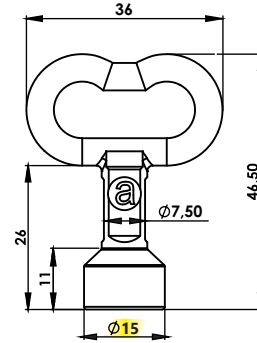

Material :

- * Zamak DIN-EN 1774-ZnAl4Cu1
- * Finish: Chrome

DD: 03

DD: 05

DD: 46

DD: 77

AP13.DD.1.2

**MİNİ METAL ANAHTAR
MINI METAL KEY**

DD: 47

DD: 48

DD: 78

DD: 79

Malzeme :

- * Zamak DIN-EN 1774-ZnAl4Cu1
- * Kaplama: Krom

Material :

- * Zamak DIN-EN 1774-ZnAl4Cu1
- * Finish: Chrome

DD: 47

DD: 48

DD: 78

DD: 79

TA01.35

**ANAHTAR ASKILIĞI
KEY ACCESSORIES**

Malzeme:

- * ABS