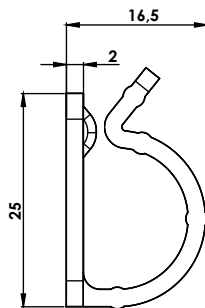

DD: 47

DD: 48

DD: 78

DD: 79

Malzeme :

- * Zamak DIN-EN 1774-ZnAl4Cu1
- * Kaplama: Krom

Material :

- * Zamak DIN-EN 1774-ZnAl4Cu1
- * Finish: Chrome

DD: 47

DD: 48

DD: 78

DD: 79

TA01.35

**ANAHTAR ASKILIĞI
KEY ACCESSORIES**

Malzeme:

- * ABS