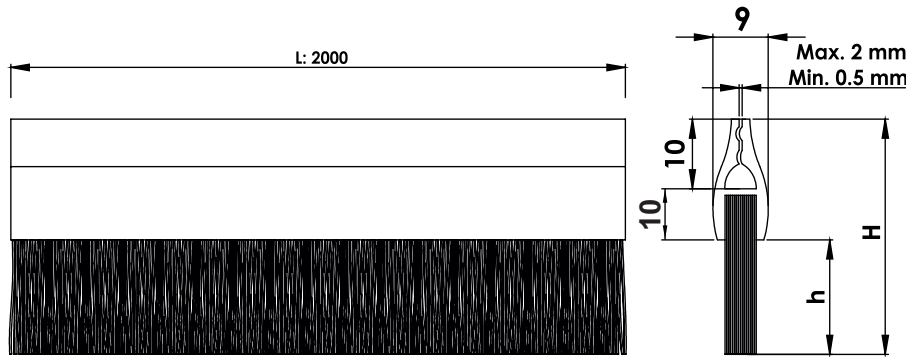

H (mm)	55	70	100	110	120
h (mm)	35	50	80	90	100

PF01.H

PANO FIRÇASI (Alüminyum)
DOOR BOTTOM BRUSHES (Aluminum)

Kullanım Alanları

- * Elektrik Panoları
- * Bilgisayar Kabinleri

Malzeme

- * Gövde : Alüminyum

Applications