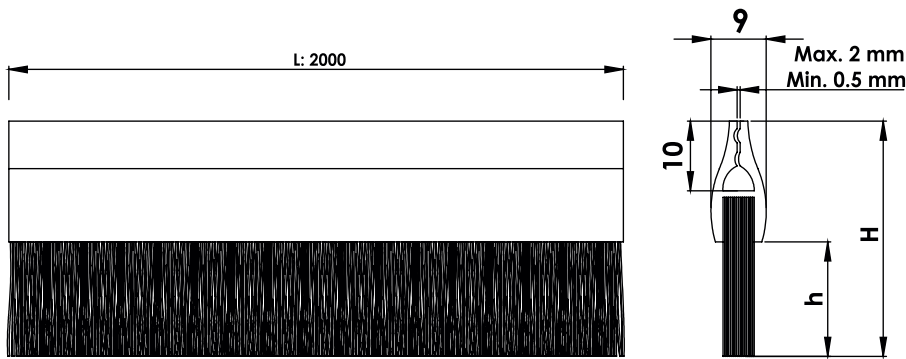

H (mm)	55	70	100	110	120
h (mm)	35	50	80	90	100

PF01.H

PANO FIRÇASI (Alüminyum)
DOOR BOTTOM BRUSHES (Aluminum)

Kullanım Alanları

- * Elektrik Panoları
- * Bilgisayar Kabinleri

Malzeme

- * Gövde : Alüminyum

Applications