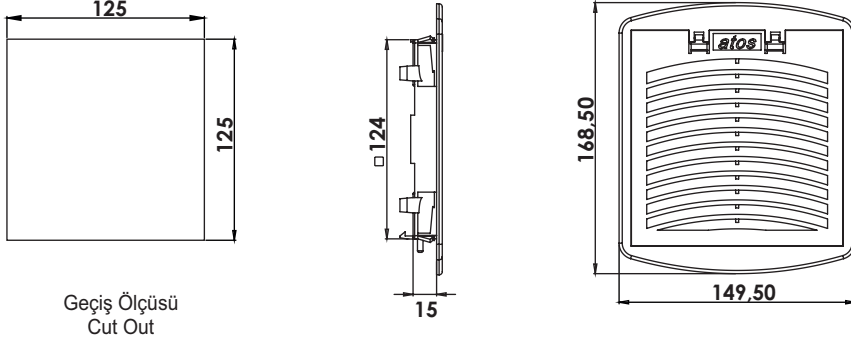

**HP01.36.7035**

HAVALANDIRMA PANJURU (125\*125mm)  
VENTILATION SHUTTERED (125\*125mm)

Geçiş Ölçüsü  
Cut Out

**HP02.36.7035**

HAVALANDIRMA PANJURU (220\*220mm)  
VENTILATION SHUTTERED (220\*220mm)

Geçiş Ölçüsü  
Cut Out