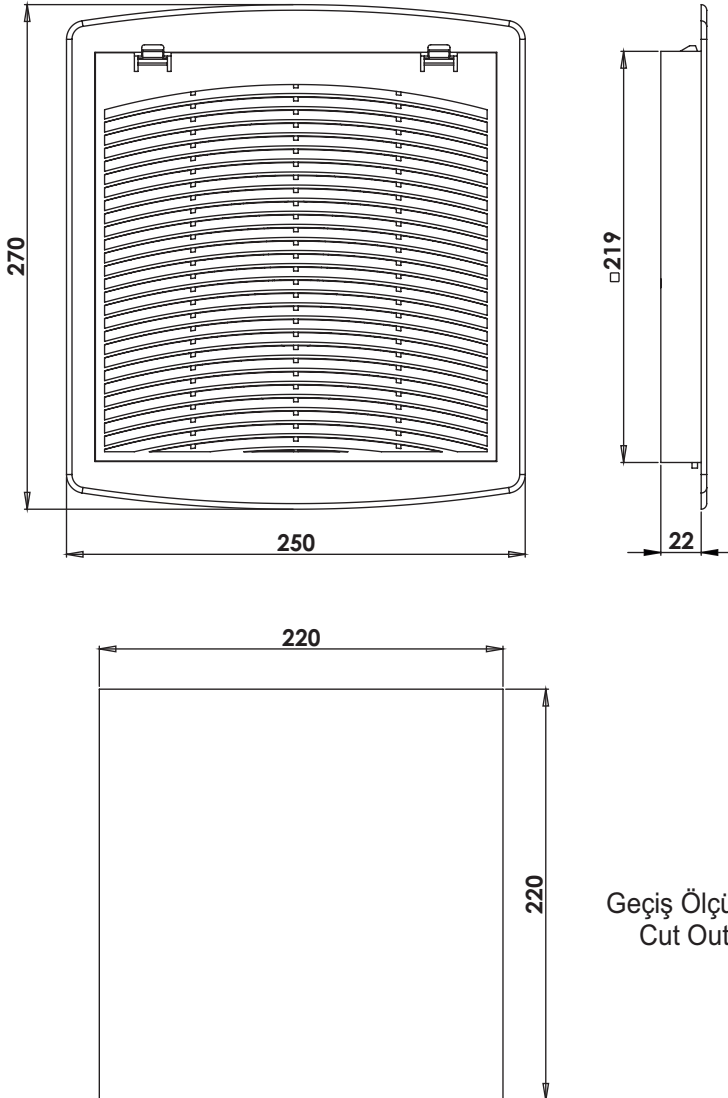

**HP01.36.7035**

HAVALANDIRMA PANJURU (125\*125mm)  
VENTILATION SHUTTERED (125\*125mm)

Geçiş Ölçüsü  
Cut Out

**HP02.36.7035**

HAVALANDIRMA PANJURU (220\*220mm)  
VENTILATION SHUTTERED (220\*220mm)

Geçiş Ölçüsü  
Cut Out

**Kullanım Alanları**

- \* Elektrik Panoları
- \* Makina Kapakları
- \* Bilgisayar Kabinleri

**Malzeme**

- \* ABS
- \* Renk : RAL 7035

**Applications**

- \* Electric Panels
- \* Machinery Covers
- \* Rack Cabinets

**Material**

- \* ABS
- \* Color : RAL 7035