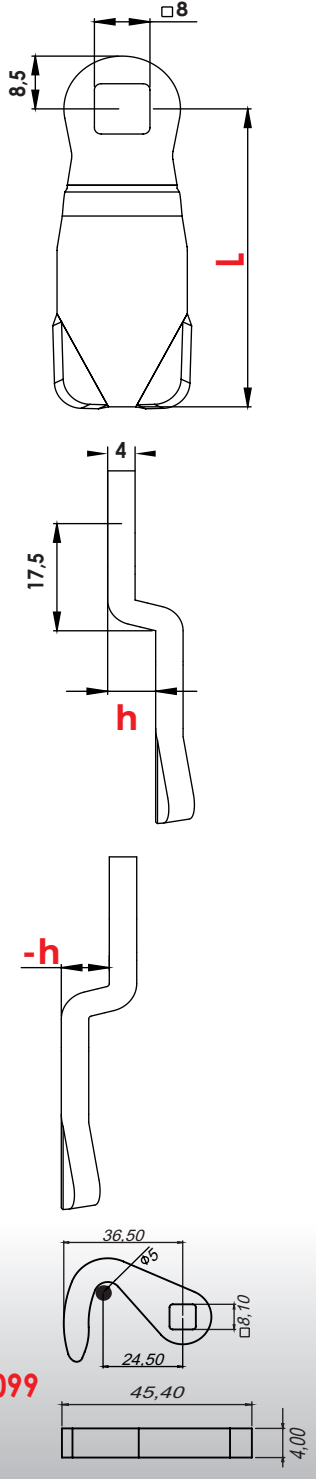

Tablo 1
Table 1

Dil Kodu Cam Code	CC	h	L
1005	05	0	25
1006	06	3	24
1008	08	0	31
1010	10	0	73
1016	16	32	45
1019	19	-3	39
1020	20	0	40
1021	21	3	39
1022	22	4	39
1023	23	5	38
1024	24	7	38
1026	26	10	37
1035	35	25	35
1055	55	-10	45
1057	57	-7	47
1058	58	-5	48
1059	59	-3	49
1060	60	0	50
1061	61	3	49
1063	63	5	48
1064	64	7	48
1066	66	10	46
1067	67	12	45
1068	68	14	46
1069	69	-3	53
1070	70	0	54
1073	73	5	53
1074	74	7	52
1078	78	18	36
1080	80	0	65
1081	81	3	64
1084	84	7	63
1086	86	10	61
1087	87	12	60
1089	89	36	46
1094	94	24	47
1190	1190	0	95
1118	1118	-14	46
1119	1119	-2	48
1169	1169	16	44
1170	1170	18	42

Pano Kilit Dilleri
Panel Locks Cams

Tablo 3
Table 3

Dil Kodu Cam Code	CC	h	L
1396	1396	4	35
1397	1397	6	35
1398	1398	11	35

Plastik Diller
Polyamide Cams

Tablo 5
Table 5

Dil Kodu Cam Code	CC	h	L
1560	1560	0	50
1561	1561	3	49
1563	1563	5	48
1564	1564	7	48
1567	1567	12	45

Paslanmaz Diller
Stainless Steel Cams

Tablo 6
Table 6

Dil Kodu Cam Code	CC	h	L
2010	10	0	33
2011	11	3	32
2013	13	5	31
2014	14	7	31
2016	16	10	30
2020	20	0	42
2021	21	3	41
2023	23	5	40
2024	24	7	40
2026	26	10	39

Tablo 7
Table 7

Dil Kodu Cam Code	CC	h	L
3010	10	0	27
3011	11	3	26
3014	14	7	24
3020	20	0	33
3021	21	3	32
3024	24	7	29
3026	26	10	27

Mini Kilit Dilleri
Mini Lock Cams