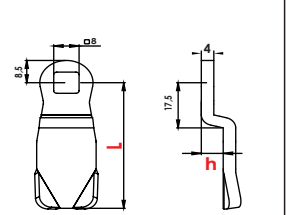

Paslanmaz Diller
Stainless Steel Cams

Tablo 6
Table 6