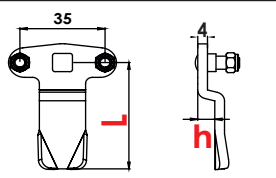

İspanyollet Diller
Espagnolette Cams

Tablo 7
Table 7