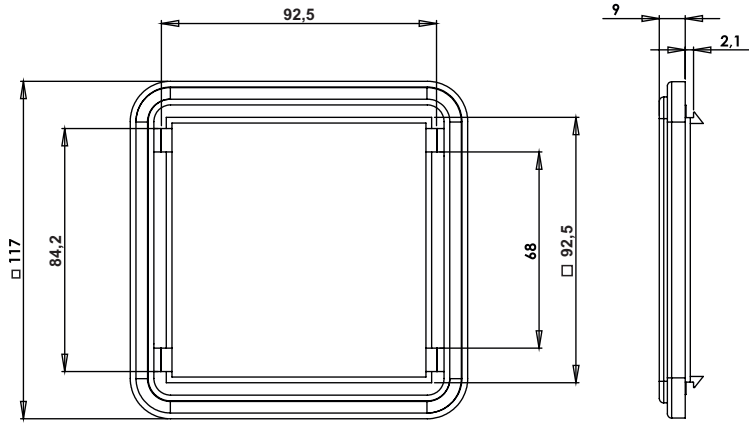

**SC02.V**

MONOFAZE SAYAÇ CAMI (VİDALI)  
COUNTER SCREEN (MONOPHASE-WITH SCREW)

**SC02.T**

MONOFAZE SAYAÇ CAMI (TIRNAKLI)  
COUNTER SCREEN (MONOPHASE - WITH CLIPS)

**Kullanım Alanları**

- \* Elektrik Panoları
- \* Renk : Şeffaf

**Applications**

- \* Electric Panels
- \* Color : Transparent