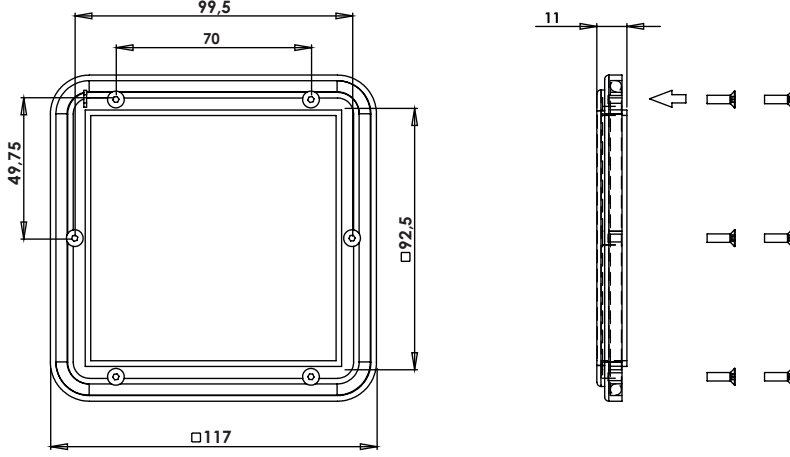

**SC02.V**

MONOFAZE SAYAÇ CAMI (VİDALI)  
COUNTER SCREEN (MONOPHASE-WITH SCREW)

**SC02.T**

MONOFAZE SAYAÇ CAMI (TIRNAKLI)  
COUNTER SCREEN (MONOPHASE - WITH CLIPS)

**Kullanım Alanları**

- \* Elektrik Panoları
- \* Renk : Şeffaf

**Applications**

- \* Electric Panels
- \* Color : Transparent