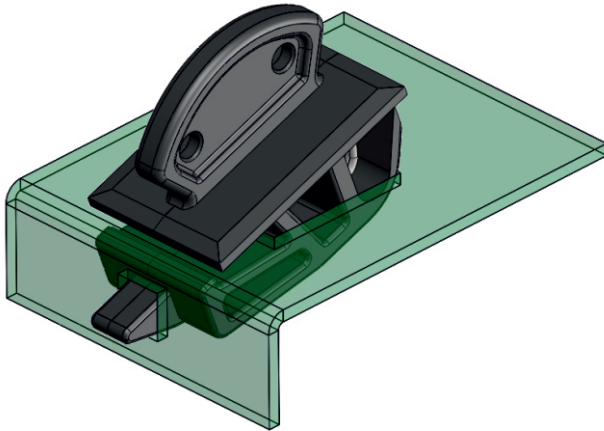

**KS02.12.35**

**SÜRGÜ KİLİT ( 1,20mm Sac İçin )**  
**SLIDING LOCK ( For 1,20mm )**

**Kullanım Alanları**

- \* Elektrik Panoları
- \* Bilgisayar Kabinleri

**Malzeme**

- \* Gövde: ABS
- \* Yay : Paslanmaz Çelik

**Applications**

- \* Electric Panels
- \* Rack Cabinets

**Material**

- \* Body: ABS
- \* Spring : Stainless Steel