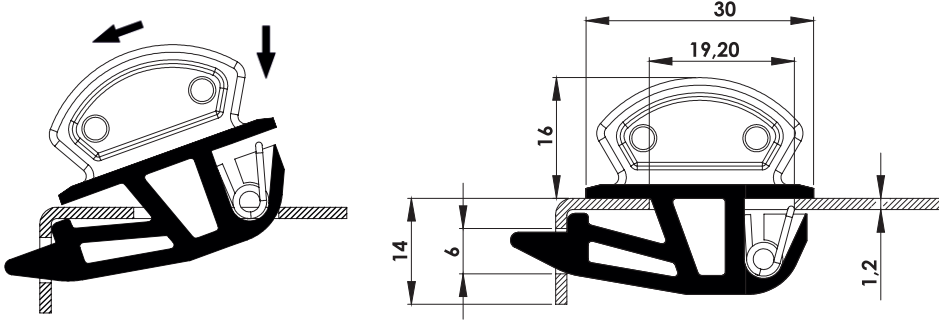

**KS02.12.35**

**SÜRGÜ KİLİT ( 1,20mm Sac İçin )**  
**SLIDING LOCK ( For 1,20mm )**

**Kullanım Alanları**

- \* Elektrik Panoları
- \* Bilgisayar Kabinleri

**Malzeme**

- \* Gövde: ABS
- \* Yay : Paslanmaz Çelik