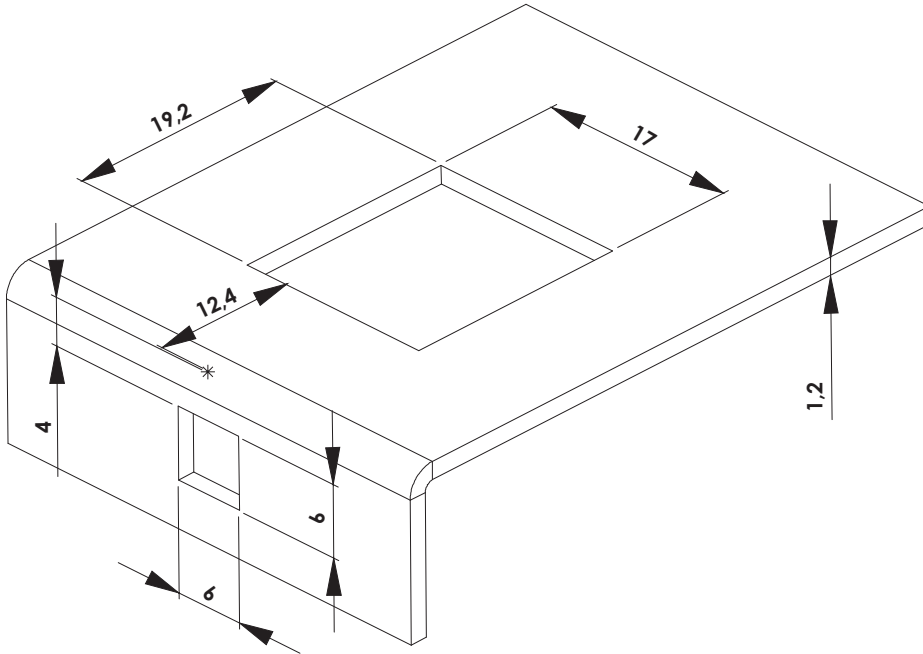

**KS02.12.35**

**SÜRGÜ KİLİT ( 1,20mm Sac İçin )**  
**SLIDING LOCK ( For 1,20mm )**

**Kullanım Alanları**

- \* Elektrik Panoları
- \* Bilgisayar Kabinleri

**Malzeme**

- \* Gövde: ABS
- \* Yay : Paslanmaz Çelik