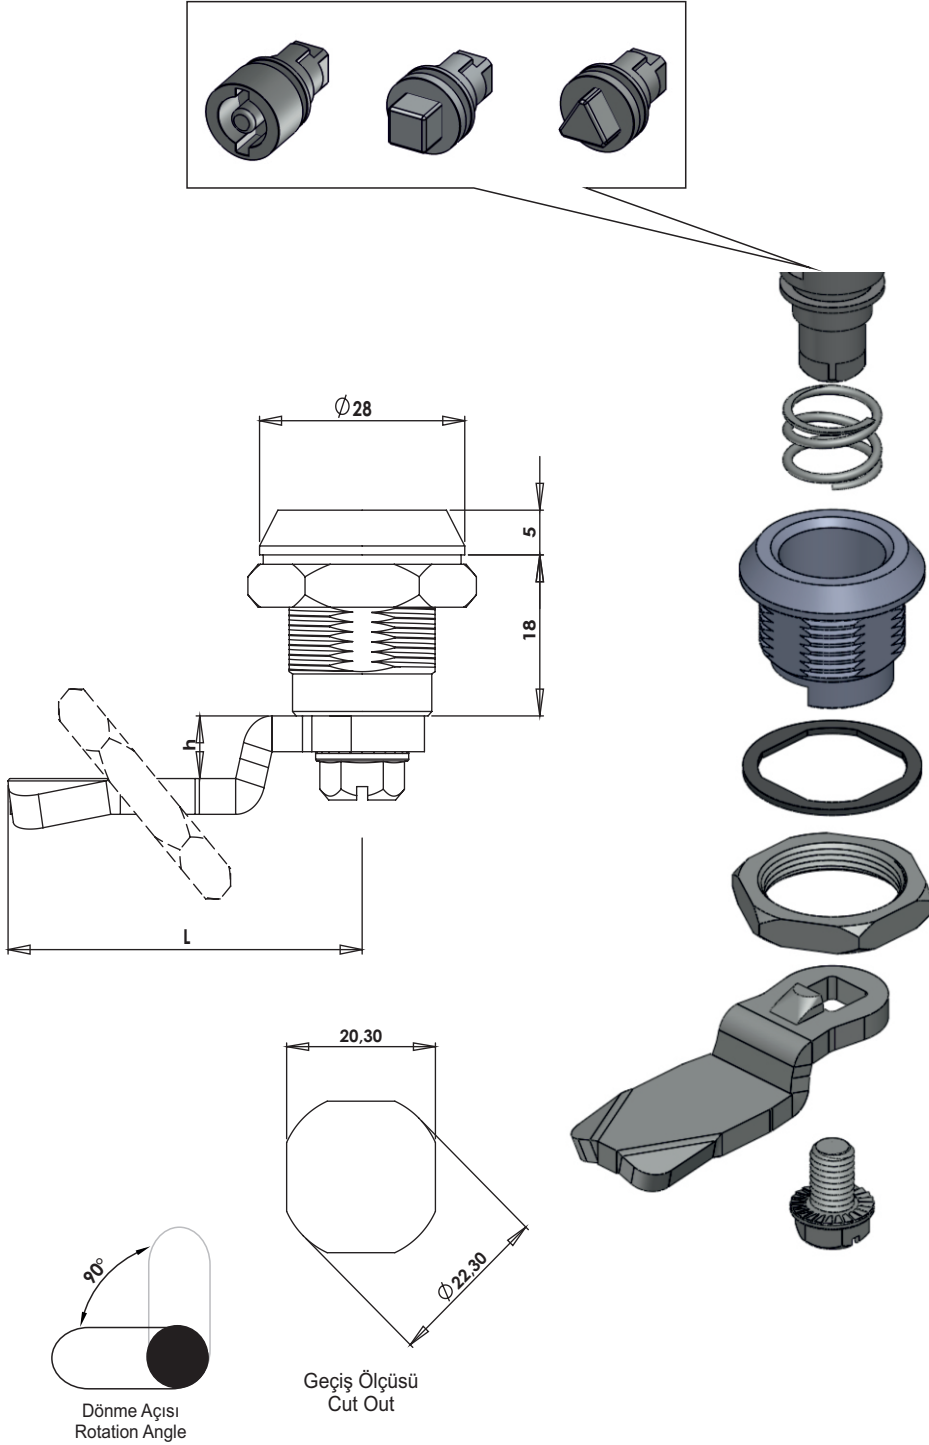

KYDD.5

YAYLI PANO KİLİDİ (Göbekli - Paslanmaz)
QUARTER TURN WITH SPRING (With Driver - Stainless Steel)

KY05

KY48

KY78

Kullanım Alanları

- * Elektrik Panoları
- * Makine Kapakları

Malzeme

- * Paslanmaz 303

Applications

- * Electric Panels
- * Machinery Covers

Material :

- * Stainless Steel 303

| Grup Kodu Group Code | Malzeme Material | Yüzey Kaplama Finish | Dil Kodu Cam Code | Koruma Derecesi Ingress Protection Rating |
|--|---------------------------------|--------------------------|--|--|
| KYDD 05: DB 5mm 48: Kare 8mm / Square 8mm 78: Üçgen 8mm / Triangular 8mm | .5 | .0 | .CC Diller için Sayfa:1 - Tablo: 5 For cams please check Page:1 - Table: 5 | .1 |
| | 5: Paslanmaz Stainless Steel | 0: Kaplamasız / Uncoated | | 1: IP65 |