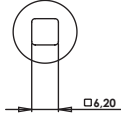

DD: 03

DD: 46

DD: 47

DD: 48

DD: 05

DD: 77

DD: 78

DD: 79

AP01.DD.35.0

**PLASTİK ANAHTAR (DB 5mm)
PLASTIC KEY (DB 5mm)**

AP02.05.35.0

**PLASTİK ANAHTAR (DB 5mm)
PLASTIC KEY (DB 5mm)**

AP04.05.35.0

**PLASTİK ANAHTAR (DB 5mm)
PLASTIC KEY (DB 5mm)**

Malzeme :

* Polyamide DIN-EN ISO 1043-1 PA6 GFR30