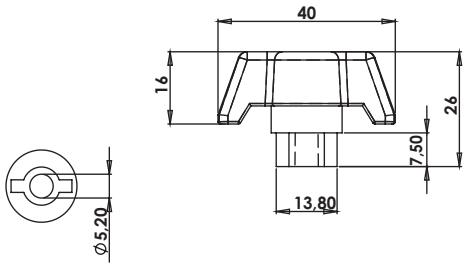

AP01.DD.35.0

**PLASTİK ANAHTAR (DB 5mm)
PLASTIC KEY (DB 5mm)**

AP02.05.35.0

**PLASTİK ANAHTAR (DB 5mm)
PLASTIC KEY (DB 5mm)**

AP04.05.35.0

**PLASTİK ANAHTAR (DB 5mm)
PLASTIC KEY (DB 5mm)**

Malzeme :

* Polyamide DIN-EN ISO 1043-1 PA6 GFR30