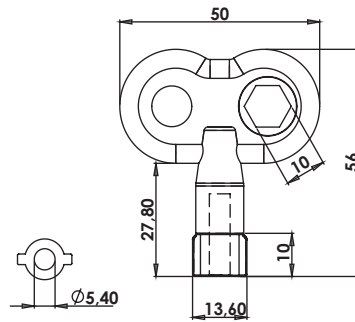

DD: 03

DD: 46

DD: 47

DD: 48

DD: 05

DD: 77

DD: 78

DD: 79

AP01.DD.35.0

**PLASTİK ANAHTAR (DB 5mm)
PLASTIC KEY (DB 5mm)**

AP02.05.35.0

**PLASTİK ANAHTAR (DB 5mm)
PLASTIC KEY (DB 5mm)**

AP04.05.35.0

**PLASTİK ANAHTAR (DB 5mm)
PLASTIC KEY (DB 5mm)**

Malzeme :

* Polyamide DIN-EN ISO 1043-1 PA6 GFR30